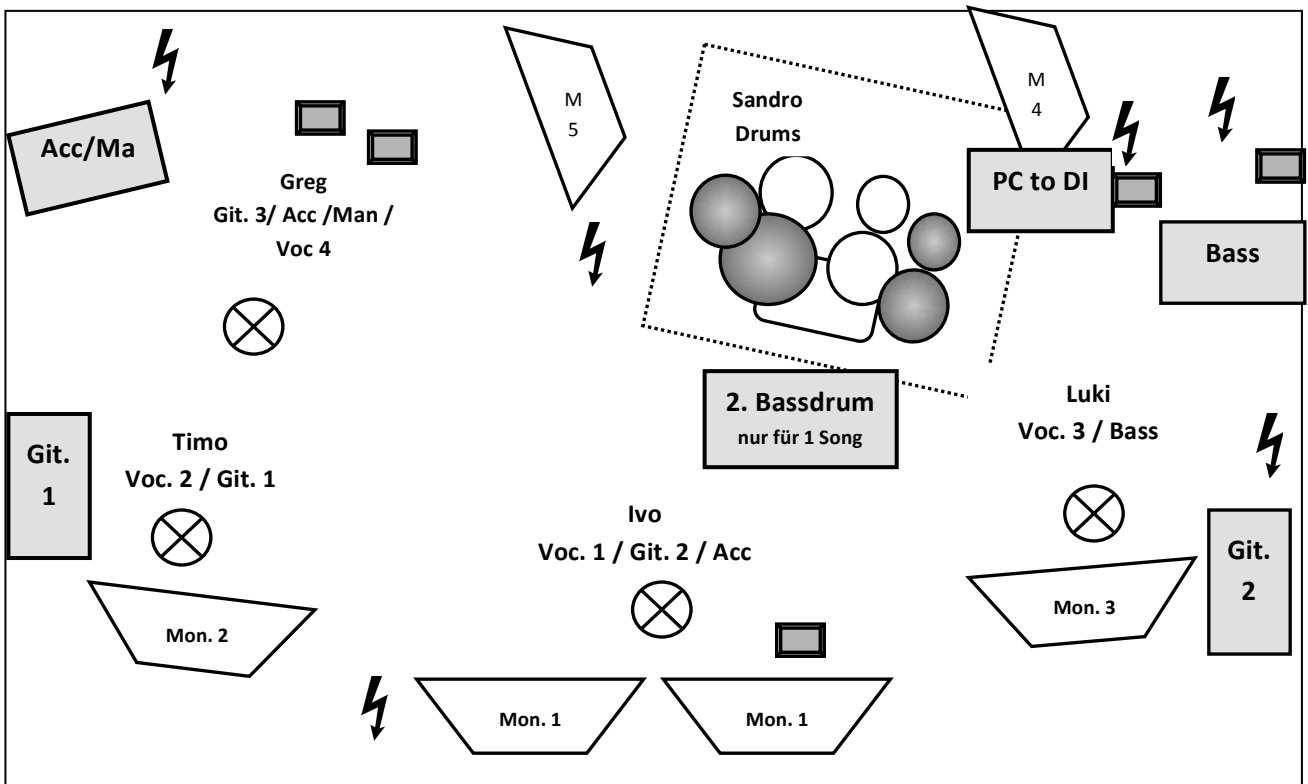

# BABY GENIUS STAGEPLAN

# BABY GENIUS

## Technischer Rider

[www.babygenius.ch](http://www.babygenius.ch)

Dieser Rider ist integrierter Bestandteil des Vertrages. Falls diese Bedingungen nicht eingehalten werden können, ist umgehend der Techniker oder das Management der Band zu kontaktieren.

CH	Instrument	Mic / DI
1	Bass Drum	D6, Beta 52, D112
2	Snare top	D2, SM57
3	Snare bottom	SM57
4	Rack Tom	D2, E604
5	Floor Tom	D4, E604
6	HiHat	Condenser
7	Overhead L	Condenser
8	Overhead R	Condenser
9	Bass	MD421
10	Bass 2	DI-Box
11	Git. 1	E609 oder SM57
12	Git. 2	E609 oder SM57
13	Acoustic Ivo	DI-Box
14	Acoustic Greg	DI-Box
15	Mandoline	DI-Box
16	Lead Vocals	B58, SM58
17	Backing Vocals 1	B58, SM58
18	Backing Vocals 2	B58, SM58
19	Backing Vocals 3	B58, SM58
20	2. Bassdrum	Beta 52
21/22	Samples	DI-Box (Stereo)